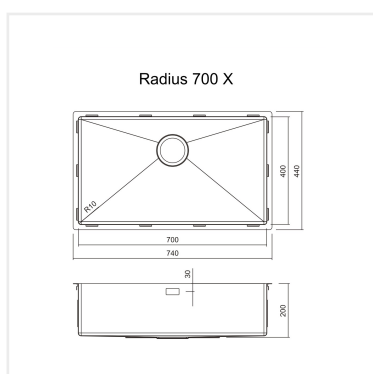

MONTERINGSSÄTT:

Inbyggnad

Undermontering

Underlimning

Planlimning

Isvetsning